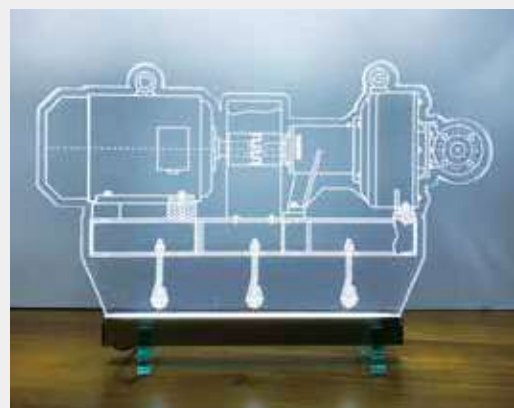

特殊形狀的燈箱也能為您搞定。背後掛勾，可掛於牆面上，立即展現個人特色。

▲ 背後掛勾

獨一無二

壓克力 × 雷射

可用於指標、獎牌、紀念牌，壓克力雷射後並打上一盞燈，照出獨一無二的個人風格。

攝影棚錄影中

鏡面

鏡面燈箱讓您的品牌表現出精品質感。